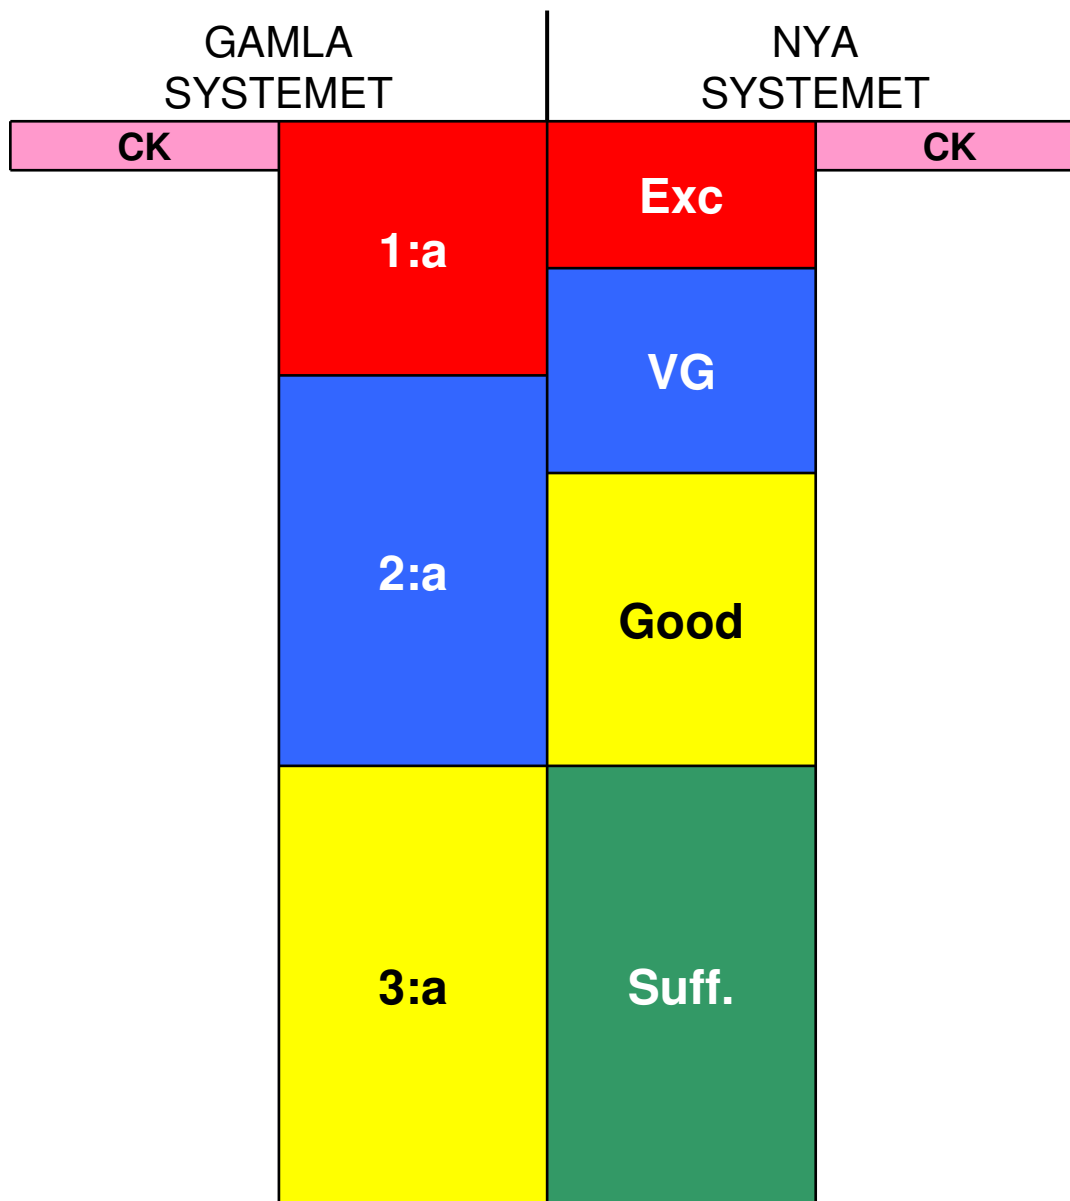

KVALITETS BEDÖMNING	KONKURRENS BEDÖMNING	KVALITETS BEDÖMNING	KONKURRENS BEDÖMNING
EXCELLENT	→ 1:A	→ CK UTAN CK	→ BÄSTA HANHUND/TIK
VERY GOOD	2:A	→	1:A → BIR/BIM
GOOD	3:A	→	2:A ↓
SUFFICIENT	4:A	→	3:A BIG
DISQUALIFIED	OPLACERAD	→	4:A ↓
CANNOT BE JUDGED			OPLACERAD BIS
			Cert och Reservcert

JUNIORKLASS

9-18 mån

UNGHUNDSKLASS

15-24 mån

JAKTKLASS

15 mån och äldre

ÖPPEN KLASS

15 mån och äldre

CHAMPIONKLASS

15 mån och äldre

VETERANKLASS

8 år och äldre